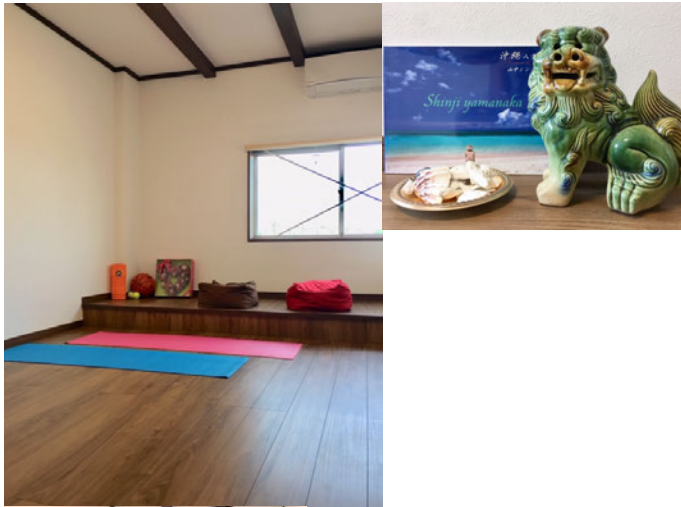

ウェイアンドアイ 埼玉本店オフィス紹介

メインルーム

2018年12月 リニューアルオープン!

ワークショップスペースとスタッフの執務スペース。

研修開催時は人材開発や組織開発の蔵書も
自由にお手に取ってごらんください。

リラックスルーム

スタッフのリフレッシュに使用。
研修開催時は休憩室としてお使いいただけます。

カウンセリングルーム

個別のキャリアカウンセリングや
エグゼクティブカウンセリングに使用。

癒しのネコがお出迎え。

マインドフルネス×ヨガ×クリスタルボウル
などのイベントも開催。

晴れた日には屋上から
季節の眺望も楽しめます。

今後はさらに、研修後に使用するパーティールームや少人数が宿泊可能なゲストルームをオープン予定です。