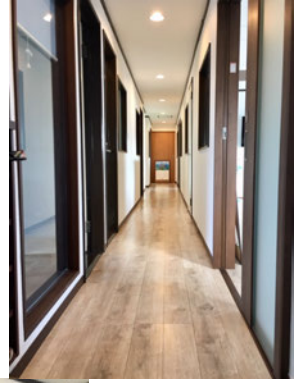

ウェイアンドアイ 埼玉本店オフィス紹介

メインルーム

2018年12月 リニューアルオープン!

ワークショップスペースとスタッフの執務スペース。

研修開催時は人材開発や組織開発の蔵書も
自由にお手に取ってごらんください。

リラックスルーム

スタッフのリフレッシュに使用。
研修開催時は休憩室としてお使いいただけます。

カウンセリングルーム

個別のキャリアカウンセリングや
エグゼクティブカウンセリングに使用。

癒しのネコがお出迎え。

マインドフルネス×ヨガ×クリスタルボウル
などのイベントも開催。

晴れた日には屋上から
季節の眺望も楽しめます。

今後はさらに、研修後に使用するパーティールームや少人数が宿泊可能なゲストルームをオープン予定です。